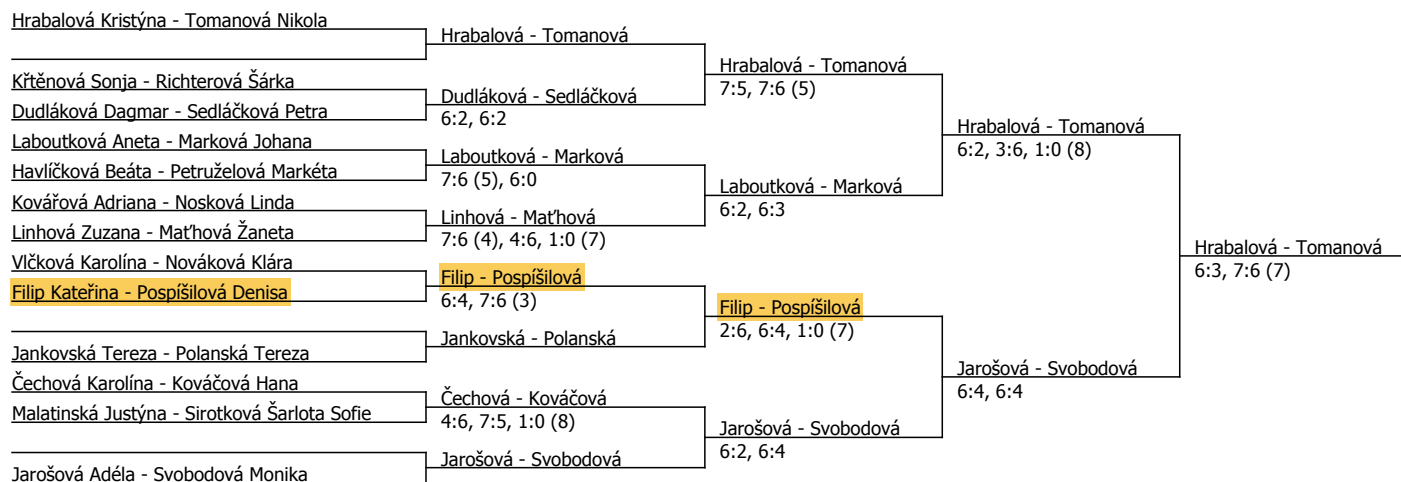

Halové Mistrovství ČR, ČTS (H) - turnaj : 204700, sezóna : 2018

Rozhodčí turnaje: Jaroslav Chmelík +420 606 946 433

Kódové číslo: 204700; počet dvojic: 13	ČZ	BH
Tomanová Nikola	22	35
Jarošová Adéla	23	30
Svobodová Monika	25	30
Laboutková Aneta	27	30
Dudláková Dagmar	28	30
Polanská Tereza	29	30
Marková Johana	30	30
Hrabalová Kristýna	31	30

Součet BH: 245; Kategorie turnaje: 15